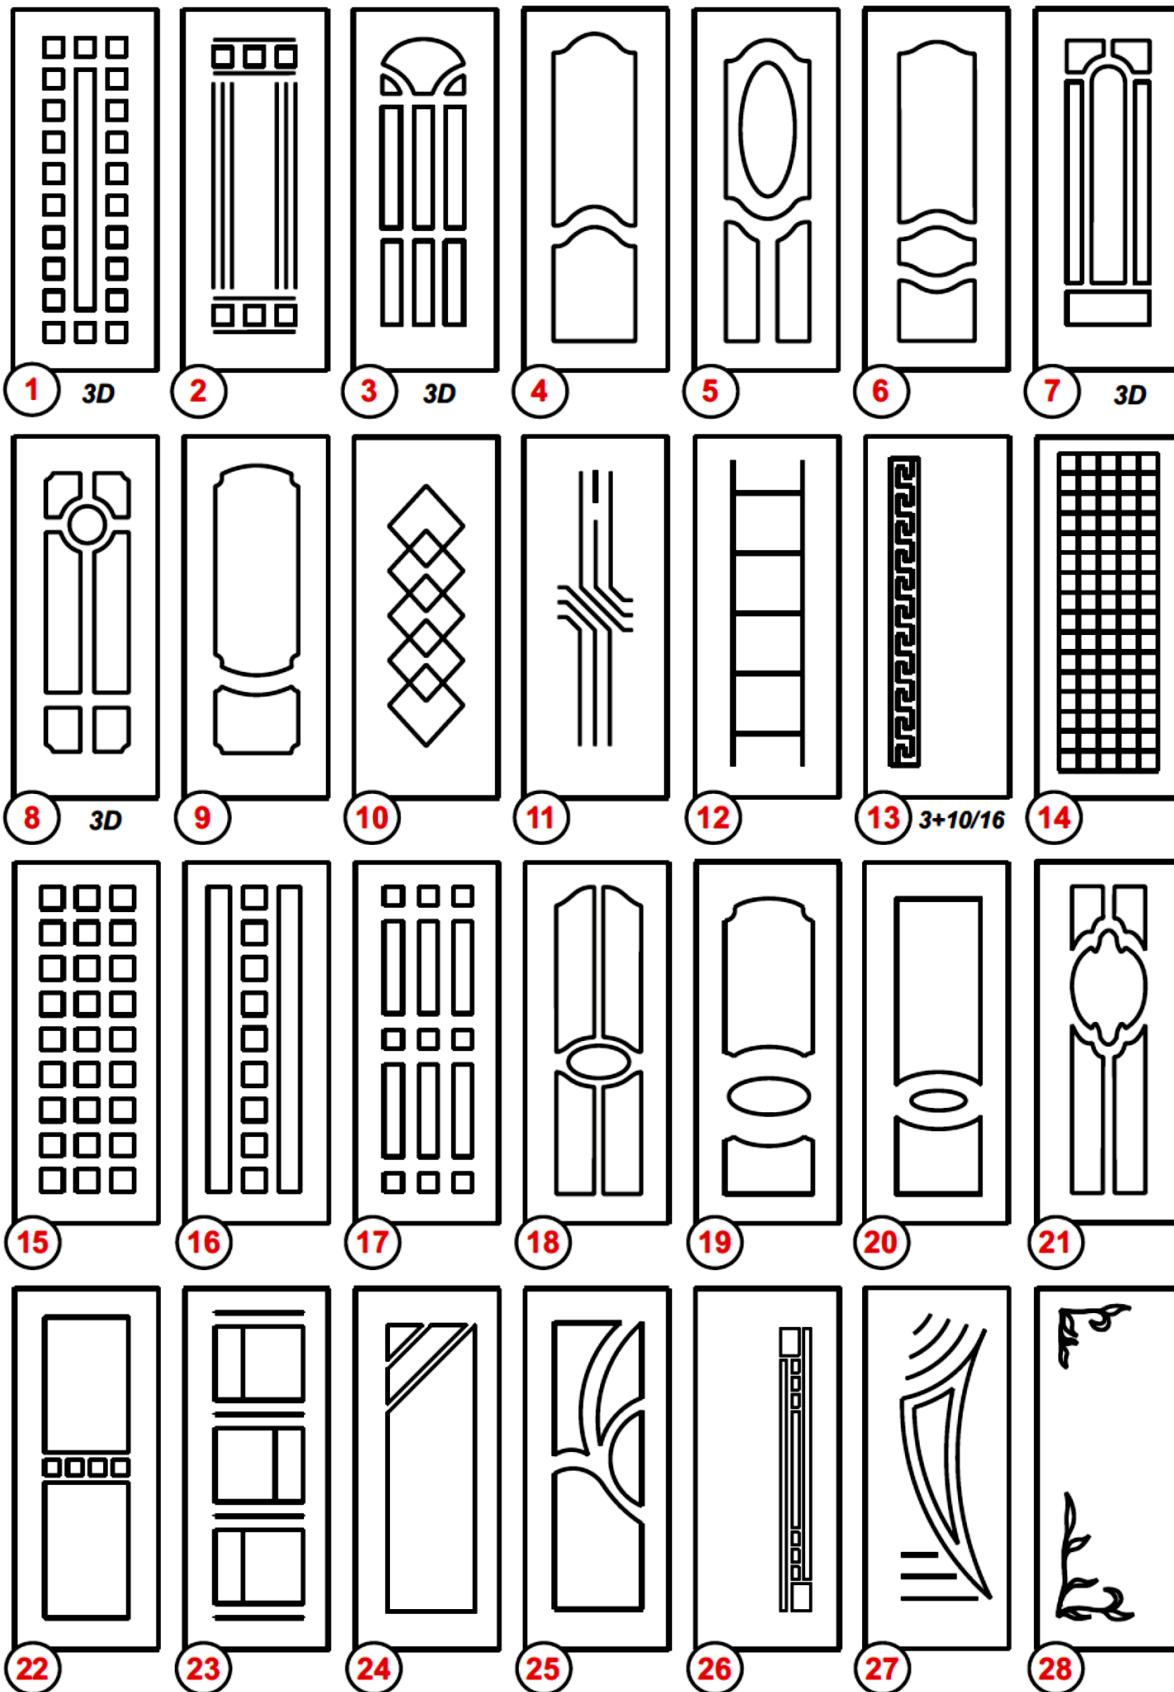

АТЕЛЬЕ СТАЛЬНЫХ ДВЕРЕЙ

КАТАЛОГ ФРЕЗЕРОВОК «АТЕЛЬЕ СТАЛЬНЫХ ДВЕРЕЙ» 2016 ГОД  
ДЛЯ МОДЕЛЕЙ: АГАТА АГАТА-2 АГАТА-3 ТЕРМОРАЗРЫВ

140010, Московская обл, Люберецкий район, Новорязанское шоссе, 25 км  
Строймаркет на Рязанке,  
павильоны 8Б,9Б,56А,57А, склады 11Е,12Е

37

38

39 ЗЕРКАЛО 3+16

40 ЗЕРКАЛО 3+16

41

42

43 3+10/16

44 3+10/16